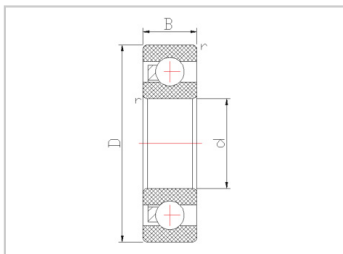

深沟球轴承

深沟球轴承-605

型号： 605

外型尺寸(mm)：

d： 5

D： 14

B： 5

r(min)： 0.2

重量[参考](kg)：

ZrO2： 0.0027

Si3N4： 0.0015

PLASTIC： 0.0007

440C： 0.0035

: