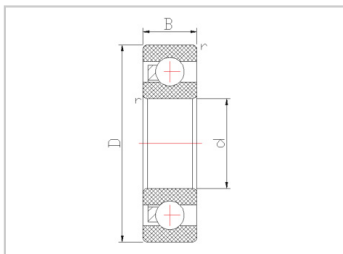

深沟球轴承

深沟球轴承-633

型号： 633

外型尺寸(mm)：

d： 3

D： 13

B： 5

r(min)： 0.15

重量[参考](kg)：

ZrO₂： 0.0025

Si₃N₄： 0.0014

PLASTIC： 0.0006

440C： 0.0034

: