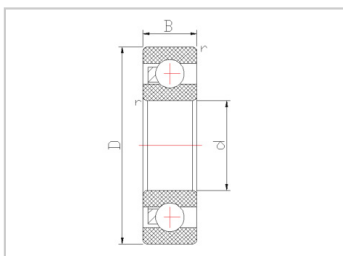

深沟球轴承

深沟球轴承-694

型号： 694

外型尺寸(mm)：

d： 4

D： 11

B： 4

r(min)： 0.15

重量[参考](kg)：

ZrO2： 0.0013

Si3N4： 0.0007

PLASTIC： 0.0003

440C： 0.0017

: