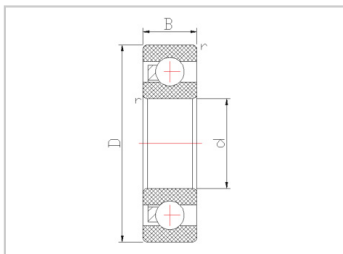

深沟球轴承

深沟球轴承-624

型号： 624

外型尺寸(mm)：

d： 4

D： 13

B： 5

r(min)： 0.2

重量[参考](kg)：

ZrO2： 0.0023

Si3N4： 0.0013

PLASTIC： 0.0006

440C： 0.003

: